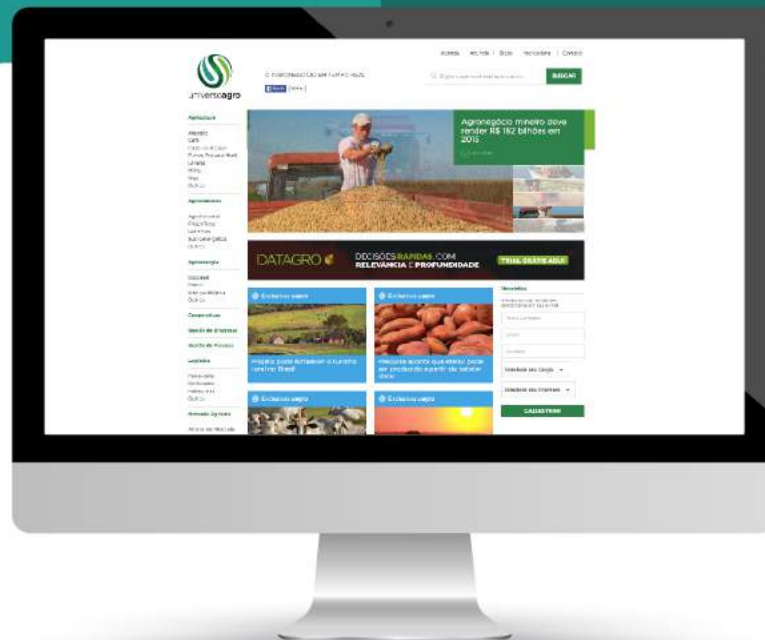

universo**agro**
O AGRONEGÓCIO PERTO DE VOCÊ

UAGRO é um veículo de comunicação ágil, com informações de credibilidade, facilitando a tomada de decisão e contribuindo para o desenvolvimento sustentável do agronegócio. A proposta é oferecer ampla cobertura jornalística, com espaço para os diversos segmentos que compõem o agronegócio:

Conteúdo abastecido por reportagens exclusivas da equipe de jornalismo espalhada pelos quatro cantos do Brasil.

Apoio de entidades especializadas ligadas ao agronegócio como o Ministério da Agricultura, Pecuária e Abastecimento (Mapa) e a Empresa Brasileira de Pesquisa Agropecuária (Embrapa)

universoagro
O AGRONEGÓCIO PERTO DE VOCÊ

SITE

35 mil

Média de visitantes por mês

Cidades com mais acessos

11,5 mil

Visitantes únicos por mês

São Paulo · Porto Alegre · Ribeirão Preto · Belo Horizonte
Curitiba · Rio de Janeiro · Florianópolis · Brasília · Goiânia

universoagro
O AGRONEGÓCIO PERTO DE VOCÊ

NEWSLETTER

O portal conta com um mailing segmentado de mais de

50.000 endereços de e-mail.

Investimos no crescimento da base de assinantes.

Agricultor >

Estudante >

Proprietário >